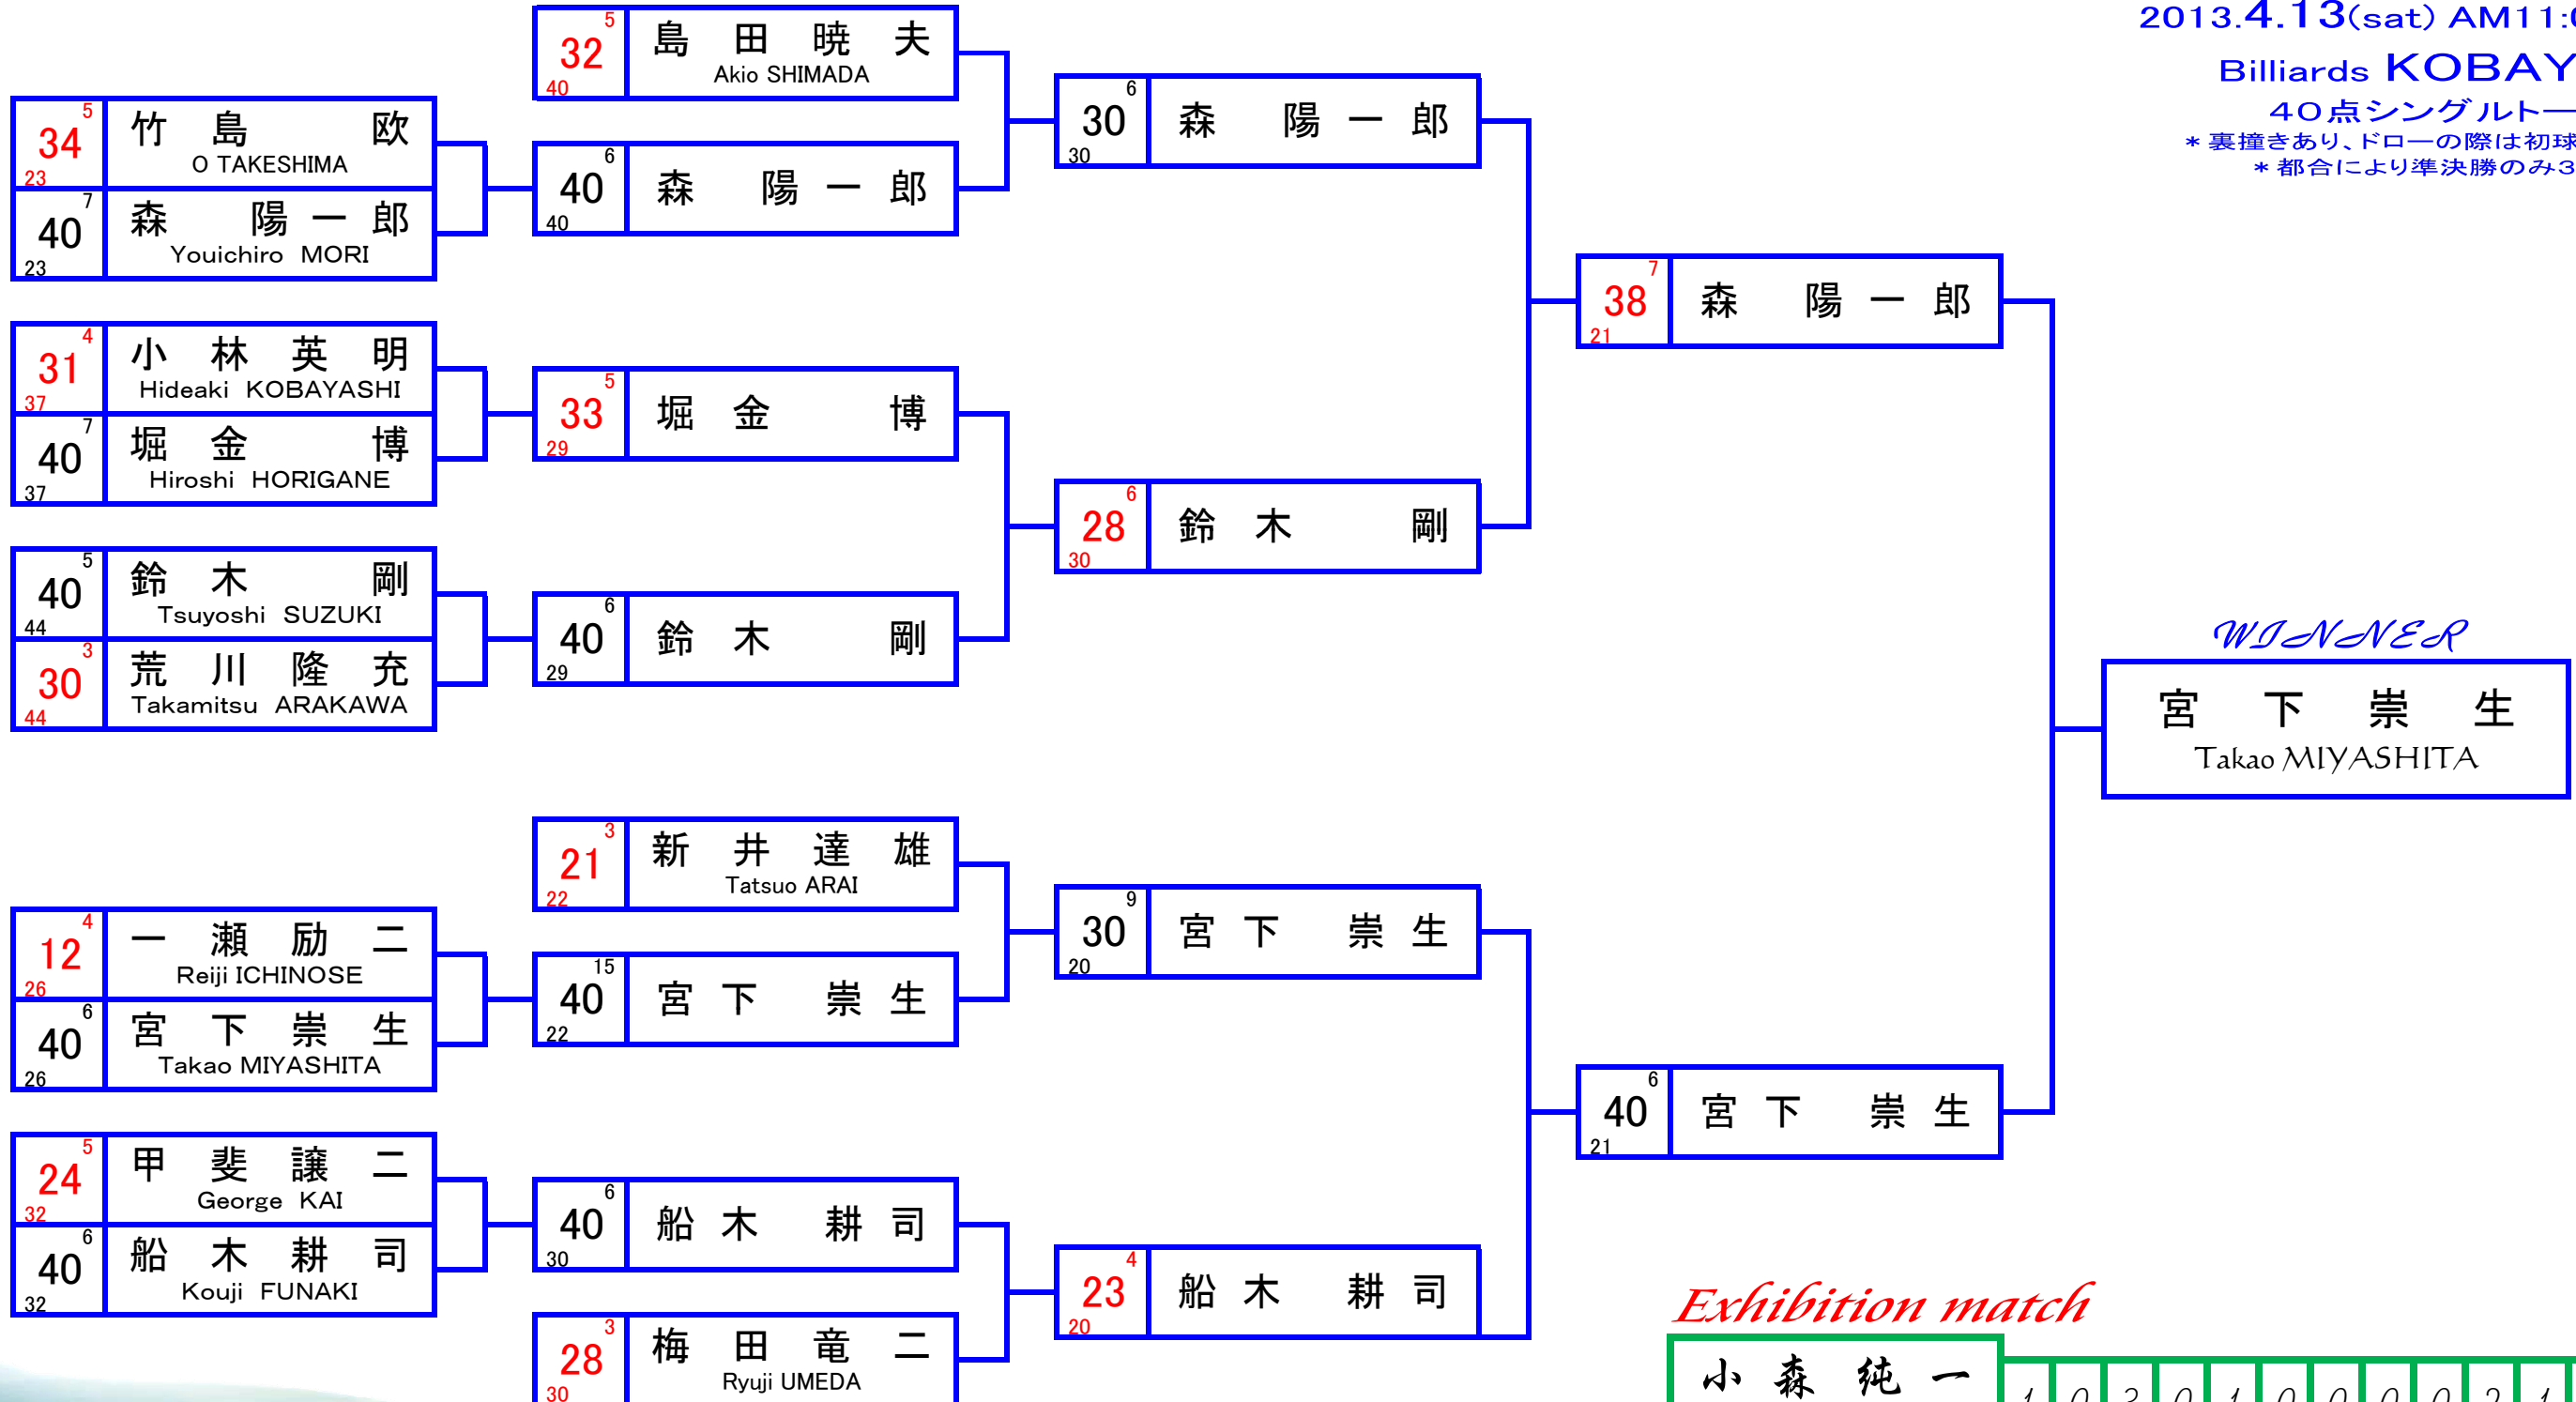

CHAMPIONS TOURNAMENT

KOMORI Memorial

小森純一選手引退試合

2013.4.13(sat) AM11:00start

Billiards KOBAYASHI

40点シングルトーナメント

* 裏撞きあり、ドローの際は初球サドンデス

* 都合により準決勝のみ30点ゲーム

Exhibition match

1innマッチ

| | | | | | | | | | | | | | | |
|-------------------------|----|---|----|----|----|----|----|----|----|----|----|----|----|----|
| 小森 純一 Junichi KOMORI | 1 | 0 | 3 | 0 | 1 | 0 | 0 | 0 | 0 | 2 | 1 | 0 | 2 | 10 |
| CHAMPIONS | 1 | 1 | 0 | 1 | 3 | 0 | 0 | 1 | 1 | 1 | 0 | 0 | 0 | 9 |
| | 竹島 | 森 | 船木 | 鈴木 | 宮下 | 梅田 | 小林 | 堀金 | 荒川 | 新井 | 島田 | 一瀬 | 甲斐 | |